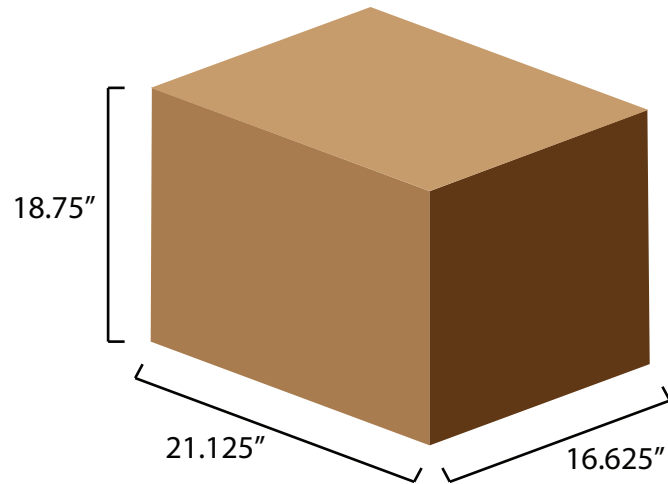

32oz. Lenticular Pallet Configuration