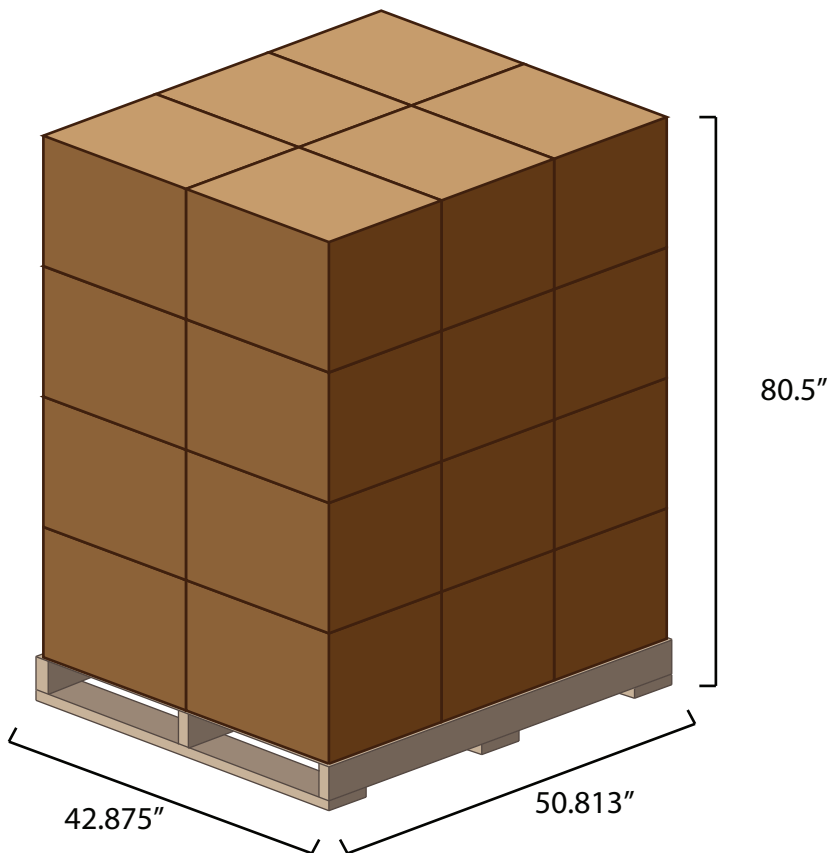

32oz. Lenticular Pallet Configuration